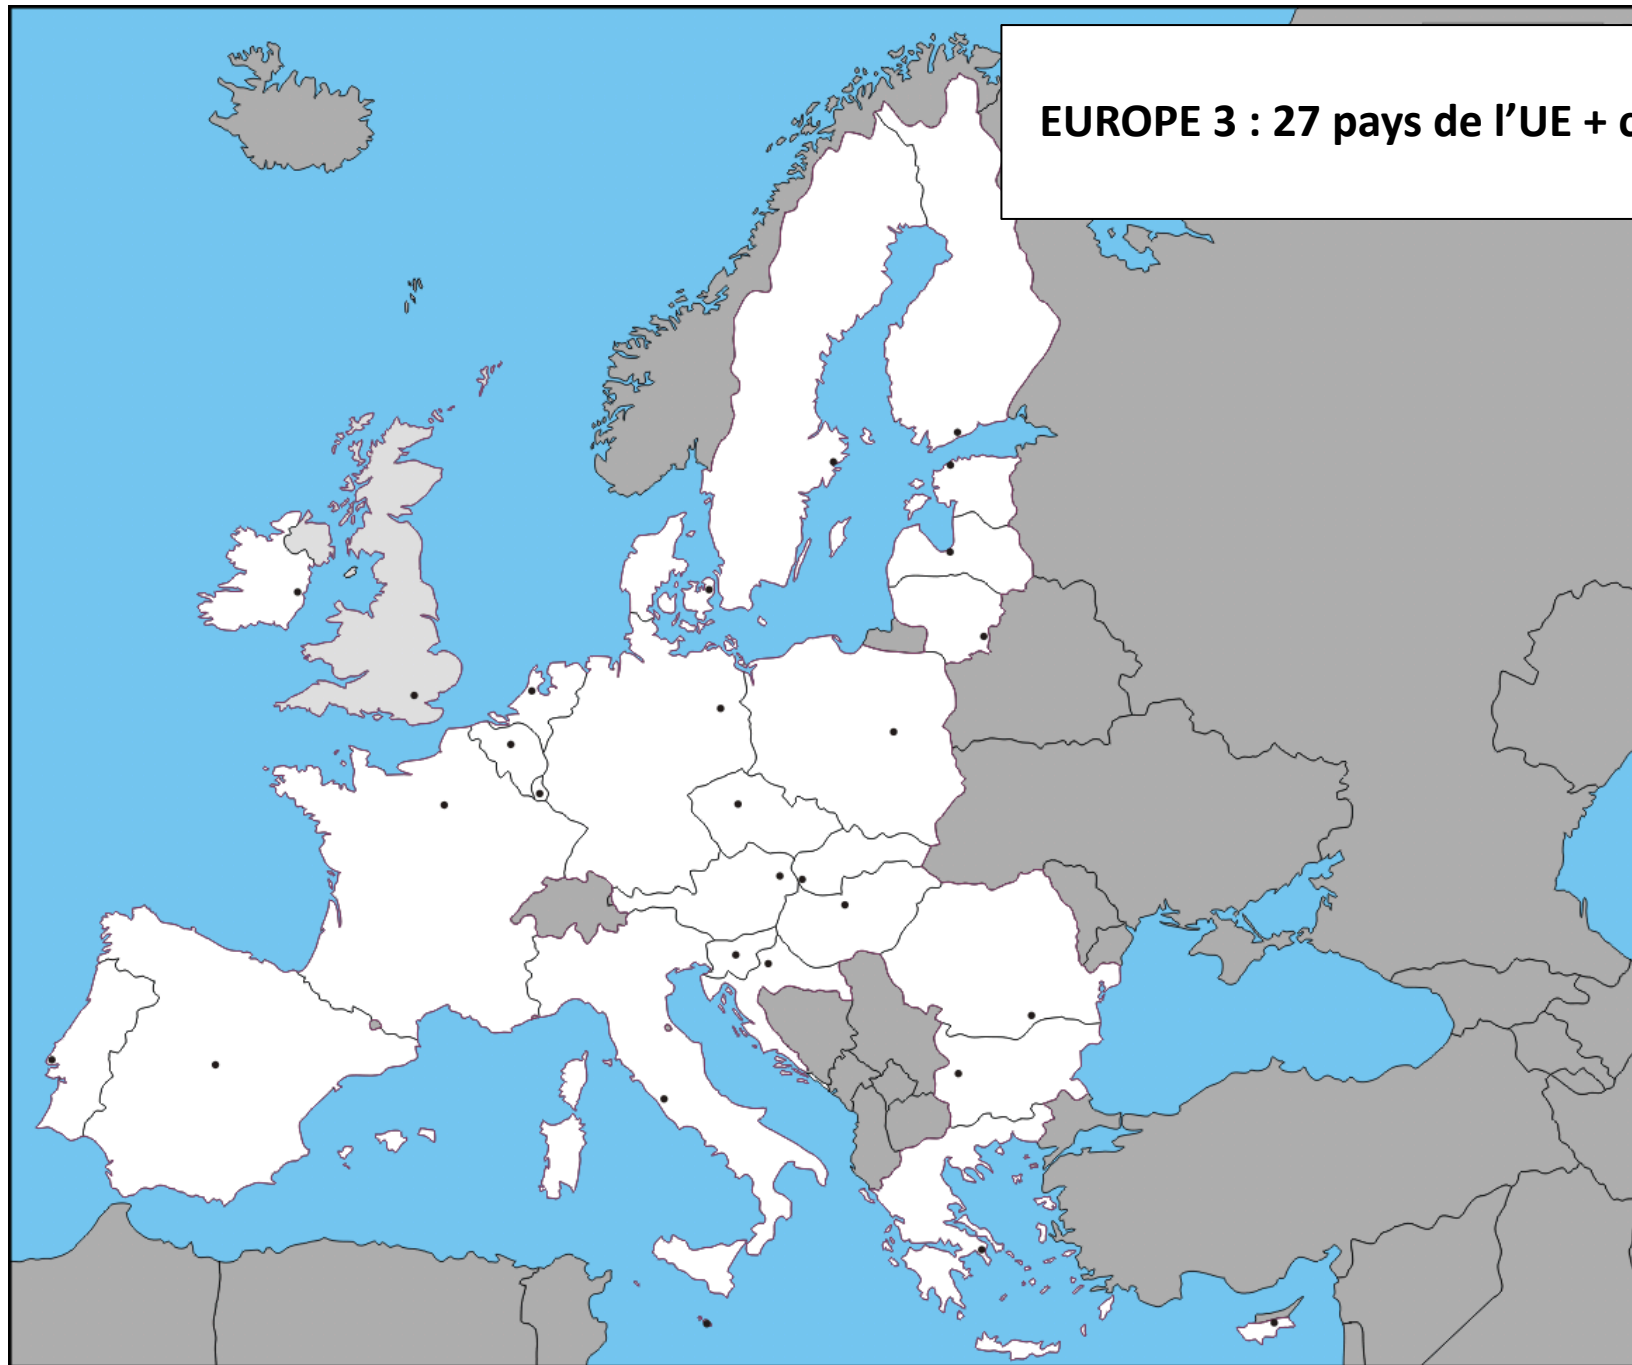

## EUROPE 3 : 27 pays de l'UE + capitales

1. ISLANDE Reykjavik
2. SUEDE Stockholm
3. FINLANDE Helsinki
4. ESTONIE Tallinn
5. LETTONIE Riga
6. LITUANIE Vilnius
7. POLOGNE Varsovie
8. TCHEQUIE Prague
9. SLOVAQUIE Bratislava
10. AUTRICHE Vienne
11. HONGRIE Budapest
12. ROUMANIE Bucarest
13. BULGARIE Sofia
14. GRECE Athènes
15. CHYPRE Nicosie
16. MALTE La Valette
17. ITALIE Rome
18. CROATIE Zagreb
19. SLOVENIE Ljubljana
20. ALLEMAGNE Berlin
21. DANEMARK Copenhague
22. PAYS-BAS Amsterdam
23. BELGIQUE Bruxelles
24. LUXEMBOURG Luxembourg
25. IRLANDE Dublin
26. FRANCE Paris
27. ESPAGNE Madrid
28. PORTUGAL Lisbonne

**EUROPE 3 : 27 pays de l'UE + capitales**

## EUROPE 3 : 27 pays de l'UE + capitales

ISLANDE	• Amsterdam
LUXEMBOURG	• Athènes
SUEDE	• Berlin
FINLANDE	• Bratislava
ESTONIE	• Bruxelles
LETTONIE	• Bucarest
LITUANIE	• Budapest
POLOGNE	• Copenhague
TCHEQUIE	• Dublin
SLOVAQUIE	• Helsinki
AUTRICHE	• La Valette
HONGRIE	• Lisbonne
ROUMANIE	• Ljubljana
BULGARIE	• Madrid
GRECE	• Nicosie
CHYPRE	• Luxembourg
MALTE	• Paris
ITALIE	• Prague
CROATIE	• Reykjavik
SLOVENIE	• Riga
ALLEMAGNE	• Rome
DANEMARK	• Sofia
PAYS-BAS	• Stockholm
BELGIQUE	• Tallinn
IRLANDE	• Varsovie
FRANCE	• Vienne
ESPAGNE	• Vilnius
PORTUGAL	• Zagreb