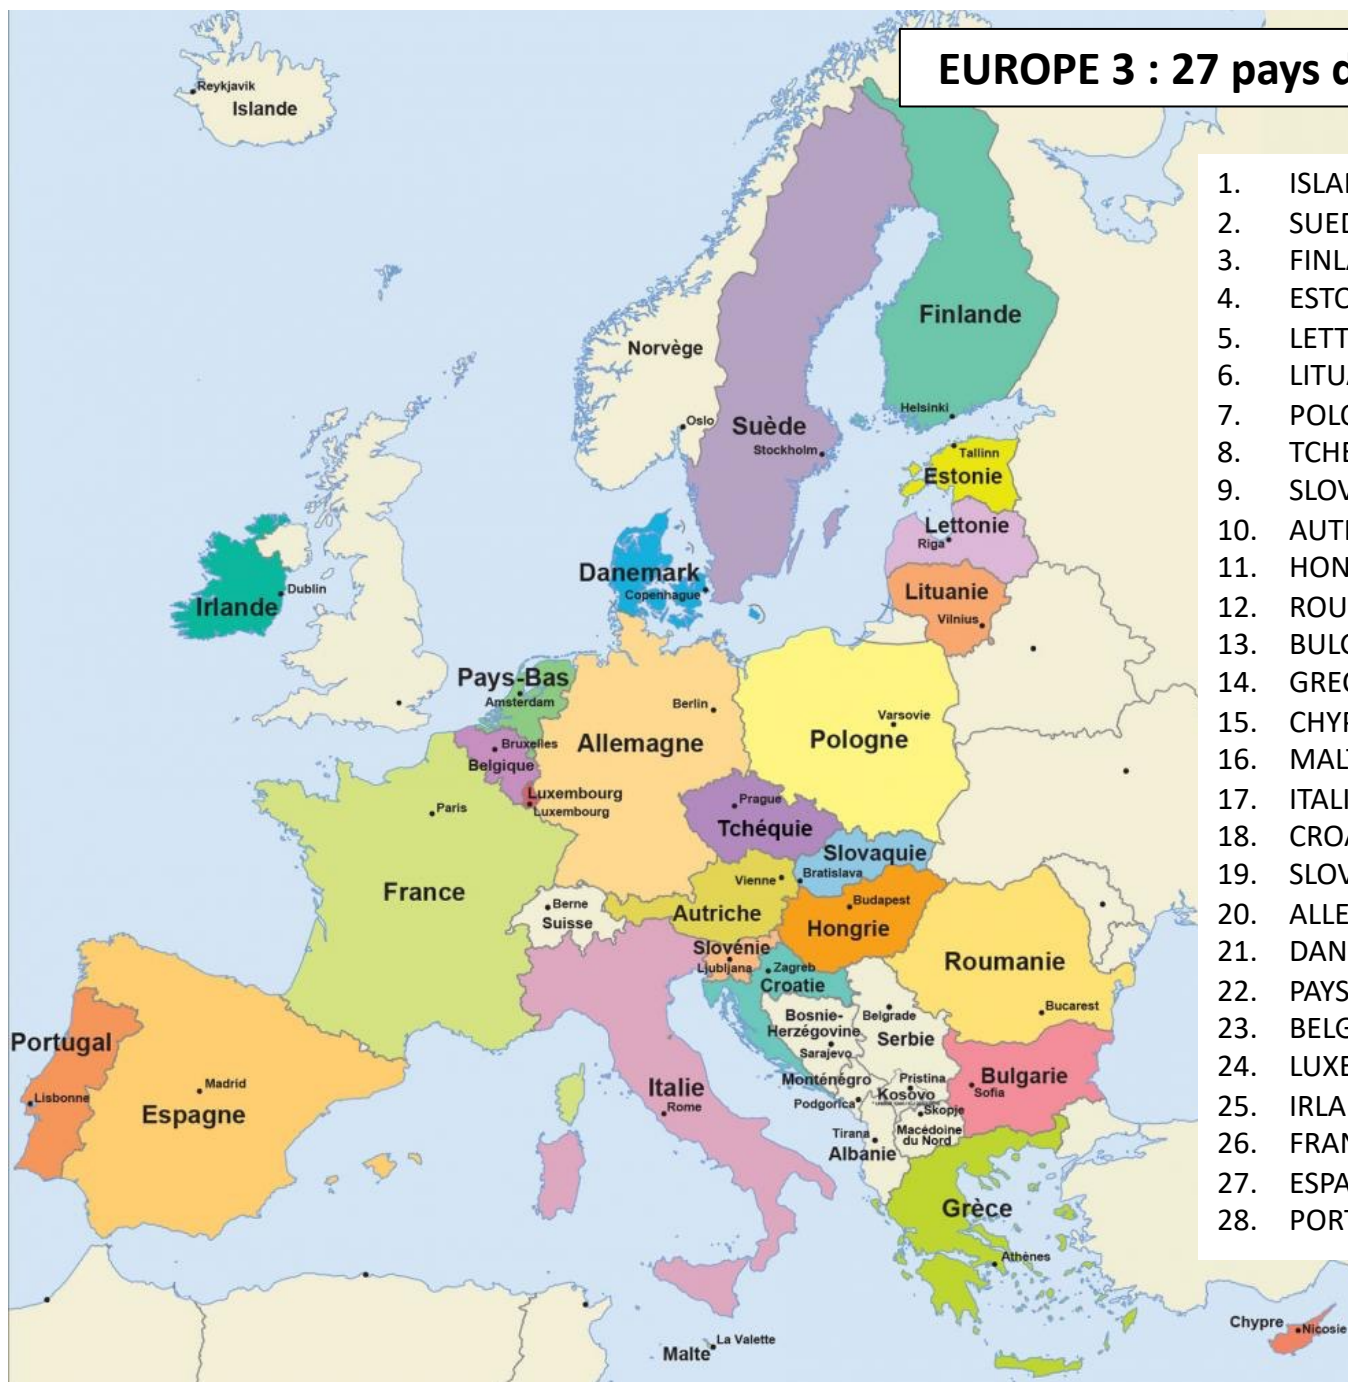

## EUROPE 3 : 27 pays de l'UE + capitales

1. ISLANDE Reykjavik
2. SUEDE Stockholm
3. FINLANDE Helsinki
4. ESTONIE Tallinn
5. LETTONIE Riga
6. LITUANIE Vilnius
7. POLOGNE Varsovie
8. TCHEQUIE Prague
9. SLOVAQUIE Bratislava
10. AUTRICHE Vienne
11. HONGRIE Budapest
12. ROUMANIE Bucarest
13. BULGARIE Sofia
14. GRECE Athènes
15. CHYPRE Nicosie
16. MALTE La Valette
17. ITALIE Rome
18. CROATIE Zagreb
19. SLOVENIE Ljubljana
20. ALLEMAGNE Berlin
21. DANEMARK Copenhague
22. PAYS-BAS Amsterdam
23. BELGIQUE Bruxelles
24. LUXEMBOURG Luxembourg
25. IRLANDE Dublin
26. FRANCE Paris
27. ESPAGNE Madrid
28. PORTUGAL Lisbonne

**EUROPE 3 : 27 pays de l'UE + capitales**

## EUROPE 3 : 27 pays de l'UE + capitales

ISLANDE	• Amsterdam
LUXEMBOURG	• Athènes
SUEDE	• Berlin
FINLANDE	• Bratislava
ESTONIE	• Bruxelles
LETTONIE	• Bucarest
LITUANIE	• Budapest
POLOGNE	• Copenhague
TCHEQUIE	• Dublin
SLOVAQUIE	• Helsinki
AUTRICHE	• La Valette
HONGRIE	• Lisbonne
ROUMANIE	• Ljubljana
BULGARIE	• Madrid
GRECE	• Nicosie
CHYPRE	• Luxembourg
MALTE	• Paris
ITALIE	• Prague
CROATIE	• Reykjavik
SLOVENIE	• Riga
ALLEMAGNE	• Rome
DANEMARK	• Sofia
PAYS-BAS	• Stockholm
BELGIQUE	• Tallinn
IRLANDE	• Varsovie
FRANCE	• Vienne
ESPAGNE	• Vilnius
PORTUGAL	• Zagreb