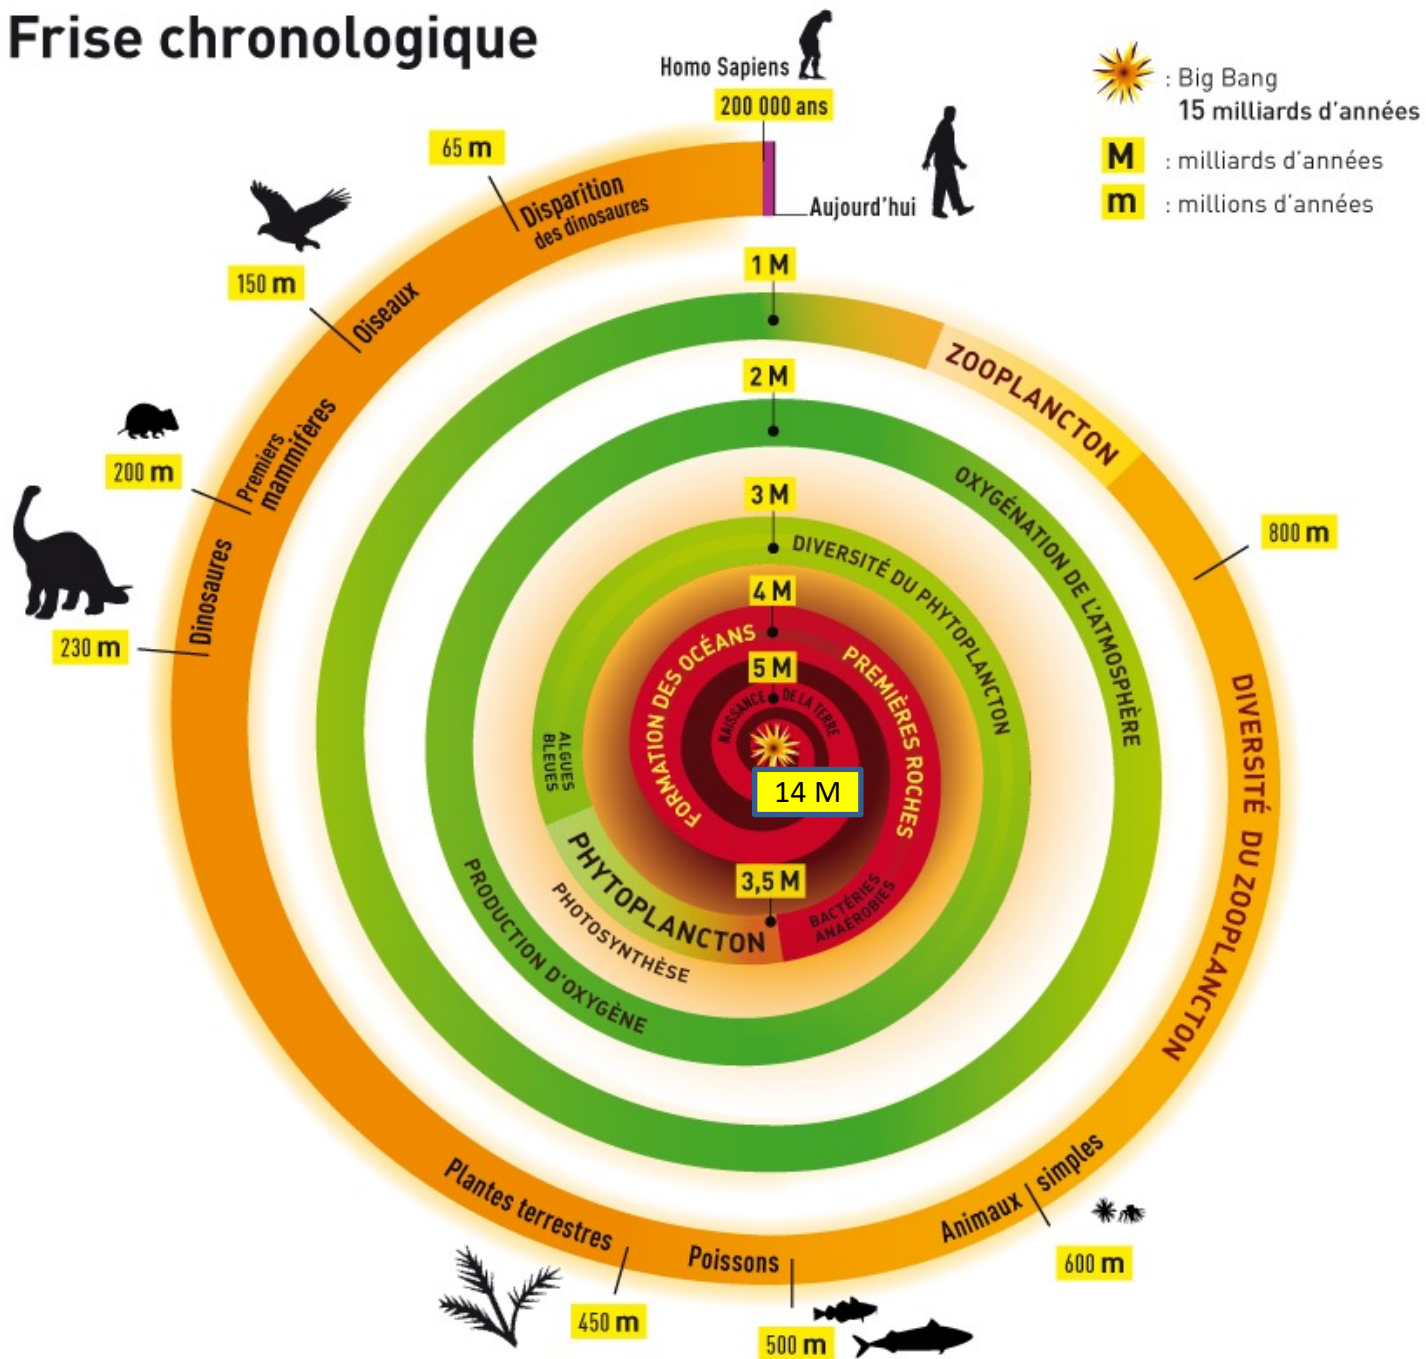

Les débuts de l'humanité

Frise chronologique

Selon une vieille légende des temps anciens...

... les hommes descendraient des dieux,

et les femmes des poneys

Human evolution, like the evolution of any plant, animal, or single-celled organism, occurred within a branching tree of life in which all organisms are related to one another. Our understanding of the shape of the tree is informed by fossil evidence as well as by comparing DNA sequences of diverse living organisms.

2001

1974

Around a hearth, meals are prepared and shared in common, exchanges intensify. A conviviality that undoubtedly played a role in the appearance of language.

Le Mexique

L'Egypte

Le Moyen-Orient

La Chine

Les Andes

3 000 km

FORCE DE TRAVAIL

ALIMENTATION

Ivoire-Corne-Os pour outils, instruments et bijoux

Excréments pour engrais

Tendons pour cordes d'arc

Peau-Cuir-Laine pour les habits

Tombe de Mallaha (Israël) : - 12.000 ans, femme posant la main sur un chiot

Le Mexique

Les Andes

L'Égypte

Le Moyen-Orient

La Chine

3 000 km