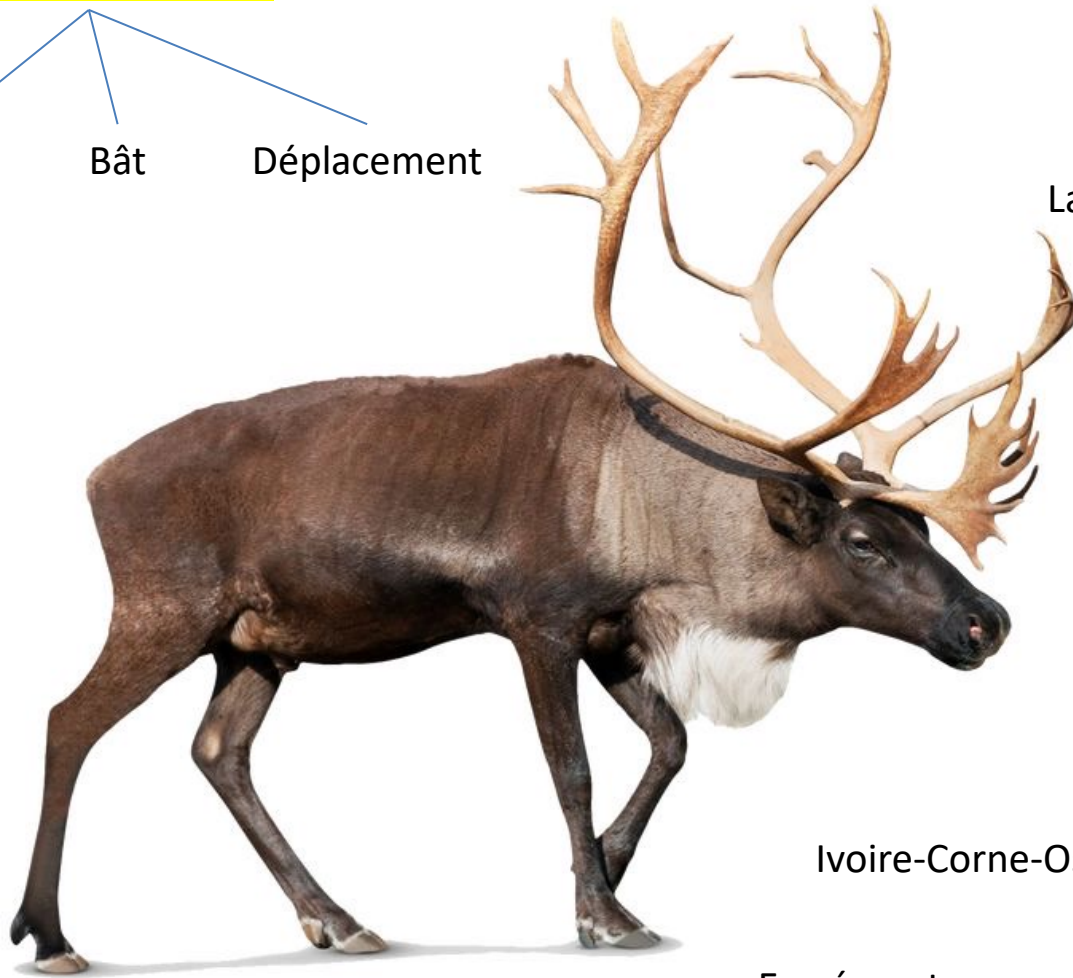

Les débuts de l'humanité

Frise chronologique

Selon une vieille légende des temps anciens...

... les hommes descendraient des dieux,

et les femmes des poneys

Human evolution, like the evolution of any plant, animal, or single-celled organism, occurred within a branching tree of life in which all organisms are related to one another. Our understanding of the shape of the tree is informed by fossil evidence as well as by comparing DNA sequences of diverse living organisms.

Les Andes

3 000 km

FORCE DE TRAVAIL

ALIMENTATION

Ivoire-Corne-Os pour outils, instruments et bijoux

Excréments pour engrais

Tendons pour cordes d'arc

Peau-Cuir-Laine pour les habits

MATIÈRES PREMIÈRES

Changements morphologiques chez les animaux domestiqués

- Oreilles pendantes
- Mufle plus court
- Dents plus petites
- Cerveau plus petit
- Comportement juvénile
- Queue en tire-bouchon

Tombe de Mallaha (Israël) : - 12.000 ans, femme posant la main sur un chiot

Le Mexique

Les Andes

L'Égypte

Le Moyen-Orient

La Chine

3 000 km