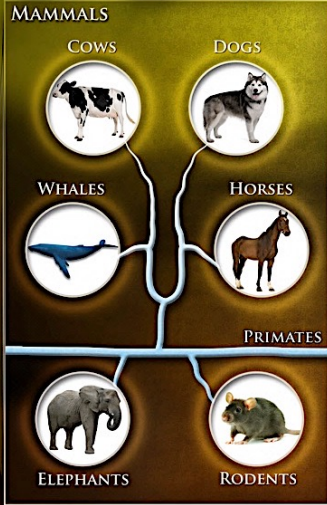

Les débuts de l'humanité

Frise chronologique

Selon une vieille légende des temps anciens...

... les hommes descendraient des dieux,

et les femmes des poneys

Human evolution, like the evolution of any plant, animal, or single-celled organism, occurred within a branching tree of life in which all organisms are related to one another. Our understanding of the shape of the tree is informed by fossil evidence as well as by comparing DNA sequences of diverse living organisms.

Les Andes

3 000 km

FORCE DE TRAVAIL

ALIMENTATION

Ivoire-Corne-Os pour outils, instruments et bijoux

Excréments pour engrais

Tendons pour cordes d'arc

Peau-Cuir-Laine pour les habits

MATIÈRES PREMIÈRES

Changements morphologiques chez les animaux domestiqués

- Oreilles pendantes
- Mufle plus court
- Dents plus petites
- Cerveau plus petit
- Comportement juvénile
- Queue en tire-bouchon

Tombe de Mallaha (Israël) : - 12.000 ans, femme posant la main sur un chiot

Le Mexique

Les Andes

L'Égypte

Le Moyen-Orient

La Chine

3 000 km