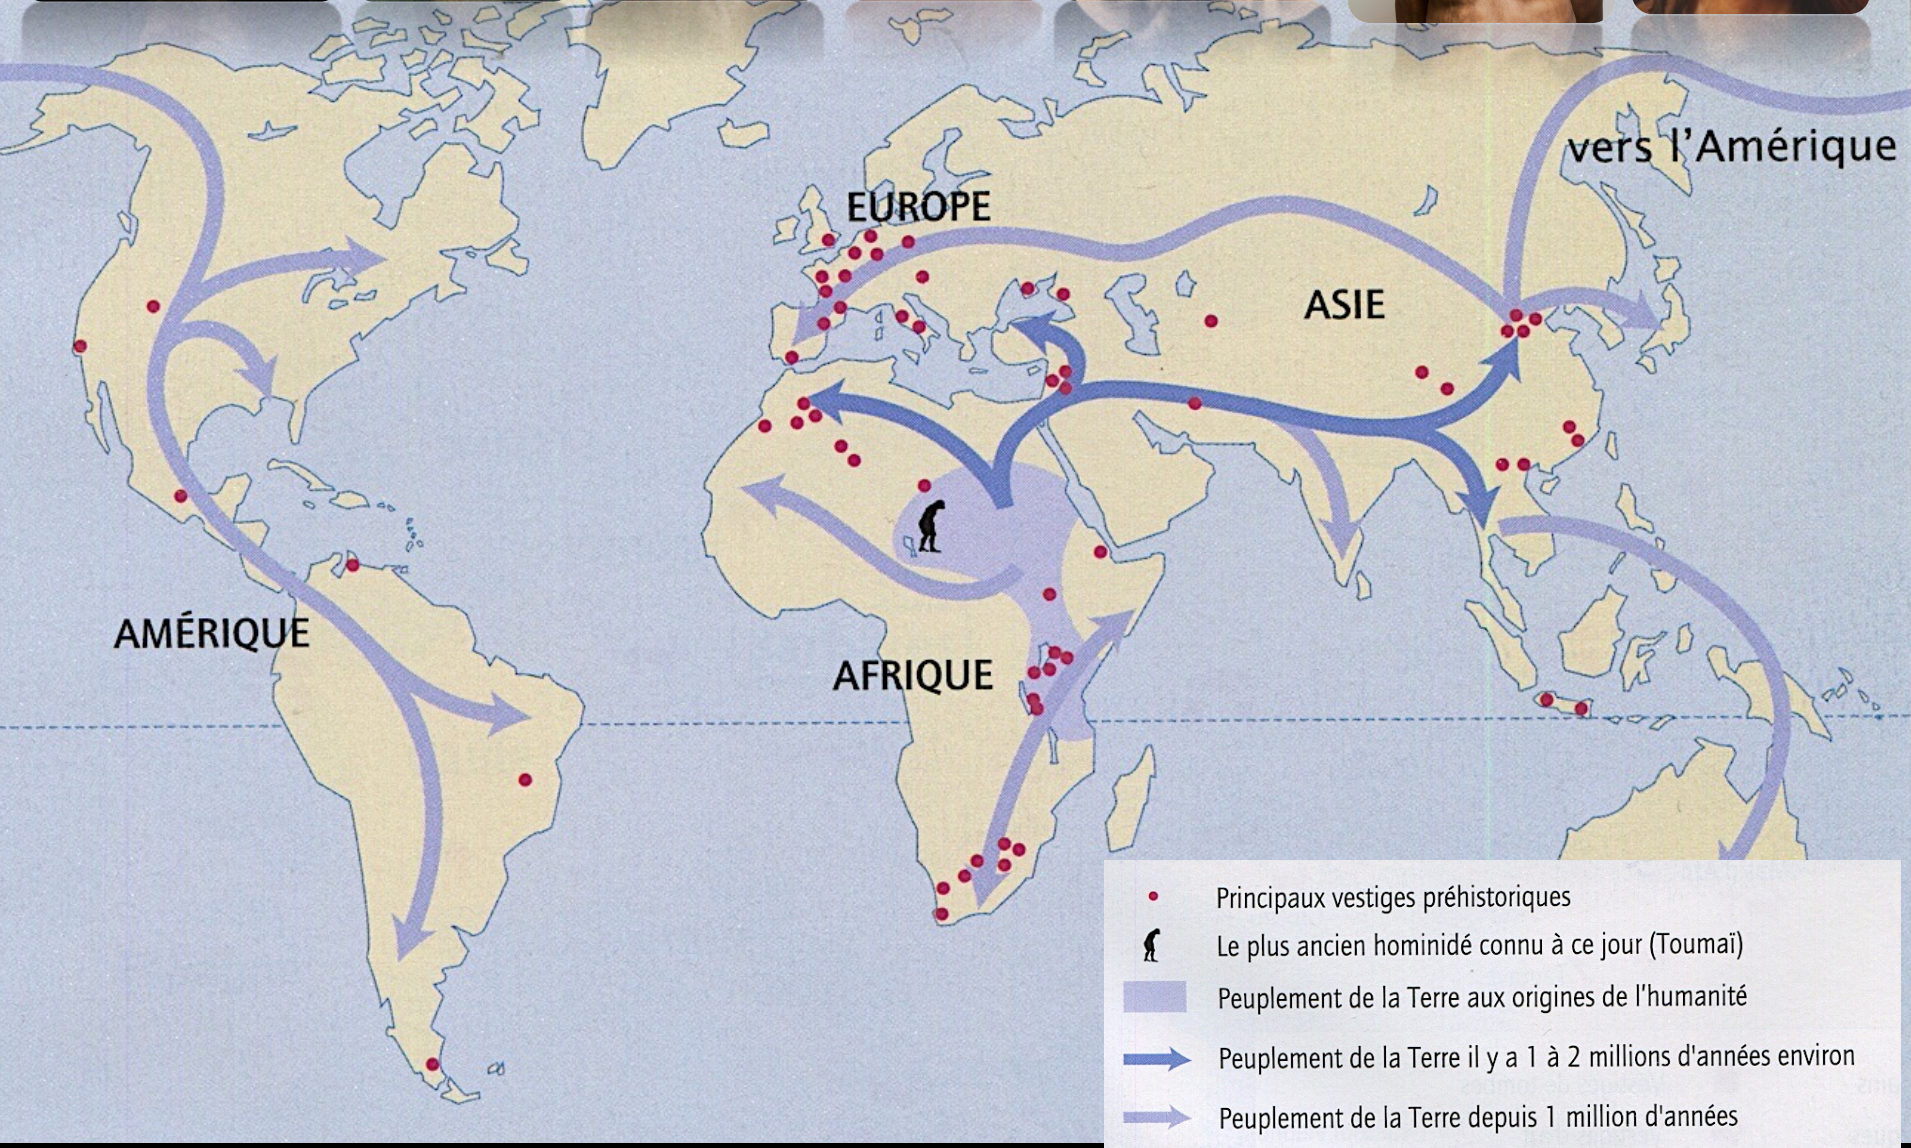

Les débuts de l'humanité

Frise chronologique

Selon une vieille légende des temps anciens...

... les hommes descendraient des dieux,

et les femmes des poneys

Human evolution, like the evolution of any plant, animal, or single-celled organism, occurred within a branching tree of life in which all organisms are related to one another. Our understanding of the shape of the tree is informed by fossil evidence as well as by comparing DNA sequences of diverse living organisms.

Les Andes

3 000 km

FORCE DE TRAVAIL

ALIMENTATION

Ivoire-Corne-Os pour outils, instruments et bijoux

Excréments pour engrais

Tendons pour cordes d'arc

Peau-Cuir-Laine pour les habits

Tombe de Mallaha (Israël) : - 12.000 ans, femme posant la main sur un chiot

Le Mexique

Les Andes

L'Égypte

Le Moyen-Orient

La Chine

3 000 km