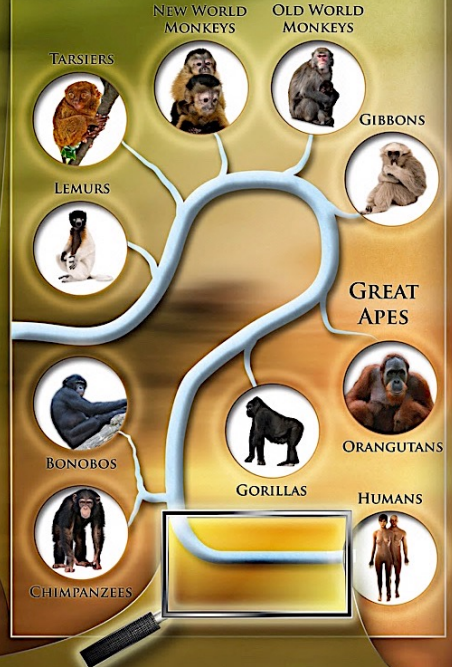

Les débuts de l'humanité

Frise chronologique

Selon une vieille légende des temps anciens...

... les hommes descendraient des dieux,

et les femmes des poneys

Human evolution, like the evolution of any plant, animal, or single-celled organism, occurred within a branching tree of life in which all organisms are related to one another. Our understanding of the shape of the tree is informed by fossil evidence as well as by comparing DNA sequences of diverse living organisms.

Tombe de Mallaha (Israël) : - 12.000 ans, femme posant la main sur un chiot

Le Mexique

Les Andes

L'Égypte

Le Moyen-Orient

La Chine

3 000 km